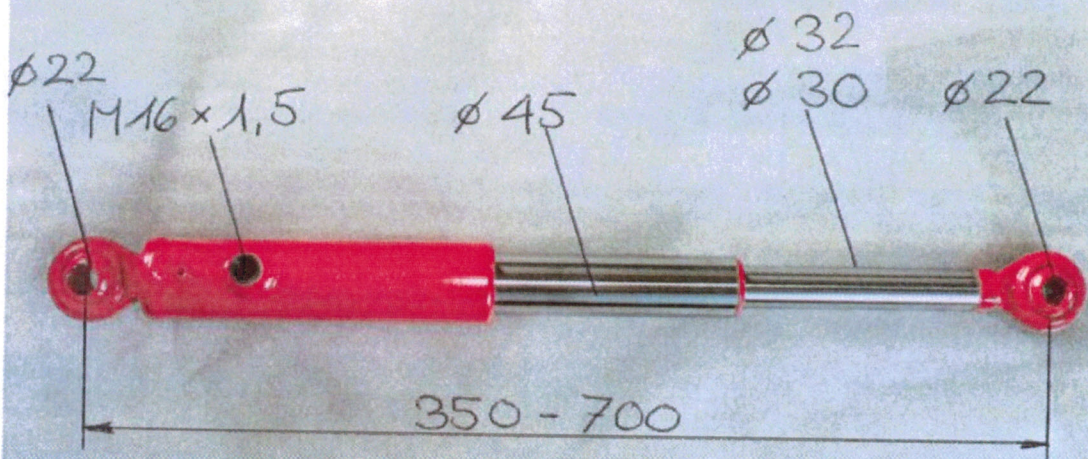

Art. Nr 10091 Schwenkzylinder 1-3 Element

Art. Nr 10155 Schwenkzylinder 4 Element

Art. Nr. 10243 Schwenkzylinder 1-3 Element alt

Art. Nr. 10244 Schwenkzylinder 1-3 Element alt

Art. Nr. 10090 Schwenkzylinder: Typ A
+ Kippfederung

Teleskopzylinder: 32/45 x 290

Art. Nr. 10092 Hubzylinder Typ A

Teleskopzylinder: 32/45 x 350

Art. Nr. 10137 Hubzylinder einfachwirkend

Art. Nr. 10138 Hubzylinder doppelwirkend