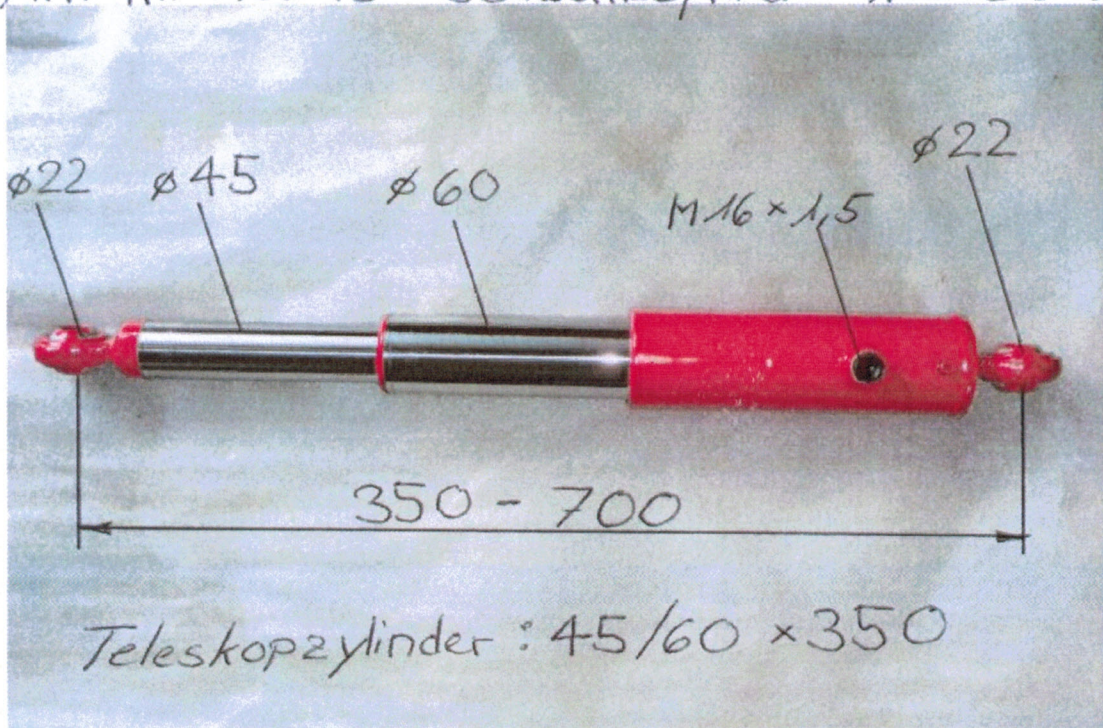

Art. Nr 10091 Schwenkzylinder 1-3 Element

Art. Nr 10155 Schwenkzylinder 4 Element

Art. Nr. 10243 Schwenkzylinder 1-3 Element alt

Art. Nr. 10244 Schwenkzylinder 1-3 Element alt

Art. Nr. 10090 Schwenkzylinder: Typ A
+ Kippfederung

Teleskopzylinder: 32/45 x 290

Art. Nr. 10092 Hubzylinder Typ A

Teleskopzylinder: 32/45 x 350

Art. Nr. 10137 Hubzylinder einfachwirkend

Art. Nr. 10138 Hubzylinder doppelwirkend