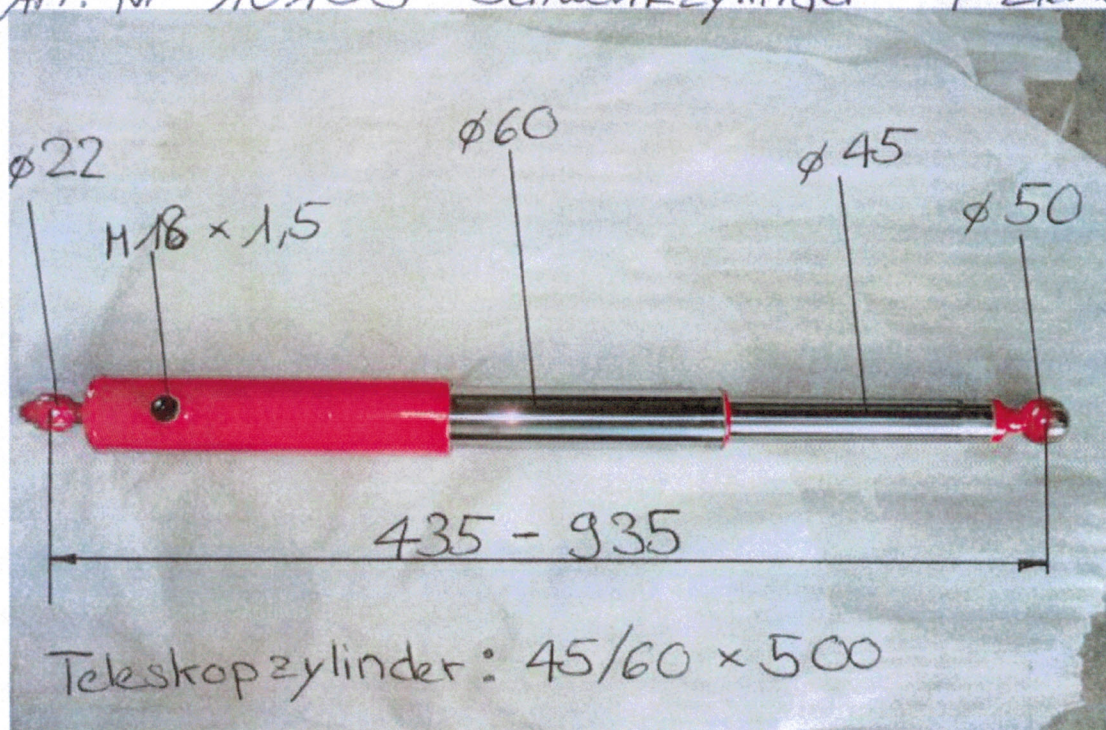

Art. Nr 10091 Schwenkzylinder 1-3 Element

Art. Nr 10155 Schwenkzylinder 4 Element

Art. Nr. 10243 Schwenkzylinder 1-3 Element alt

Art. Nr. 10244 Schwenkzylinder 1-3 Element alt

Art. Nr. 10090 Schwenkzylinder: Typ A
+ Kippfederung

Teleskopzylinder: 32/45 x 290

Art. Nr. 10092 Hubzylinder Typ A

Teleskopzylinder: 32/45 x 350

Art. Nr. 10137 Hubzylinder einfachwirkend

Art. Nr. 10138 Hubzylinder doppelwirkend