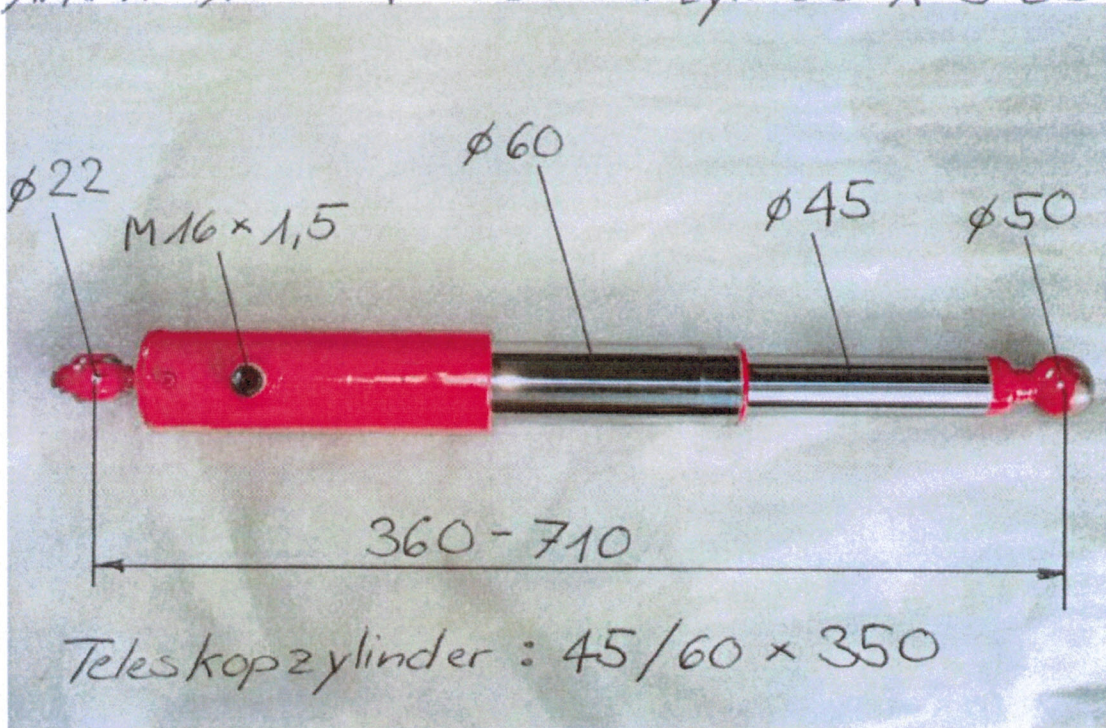

Art. Nr 10091 Schwenkzylinder 1-3 Element

Art. Nr 10155 Schwenkzylinder 4 Element

Art. Nr. 10243 Schwenkzylinder 1-3 Element alt

Art. Nr. 10244 Schwenkzylinder 1-3 Element alt

Art. Nr. 10090 Schwenkzylinder: Typ A
+ Kippfederung

Teleskopzylinder: 32/45 x 290

Art. Nr. 10092 Hubzylinder Typ A

Teleskopzylinder: 32/45 x 350

Art. Nr. 10137 Hubzylinder einfachwirkend

Art. Nr. 10138 Hubzylinder doppelwirkend