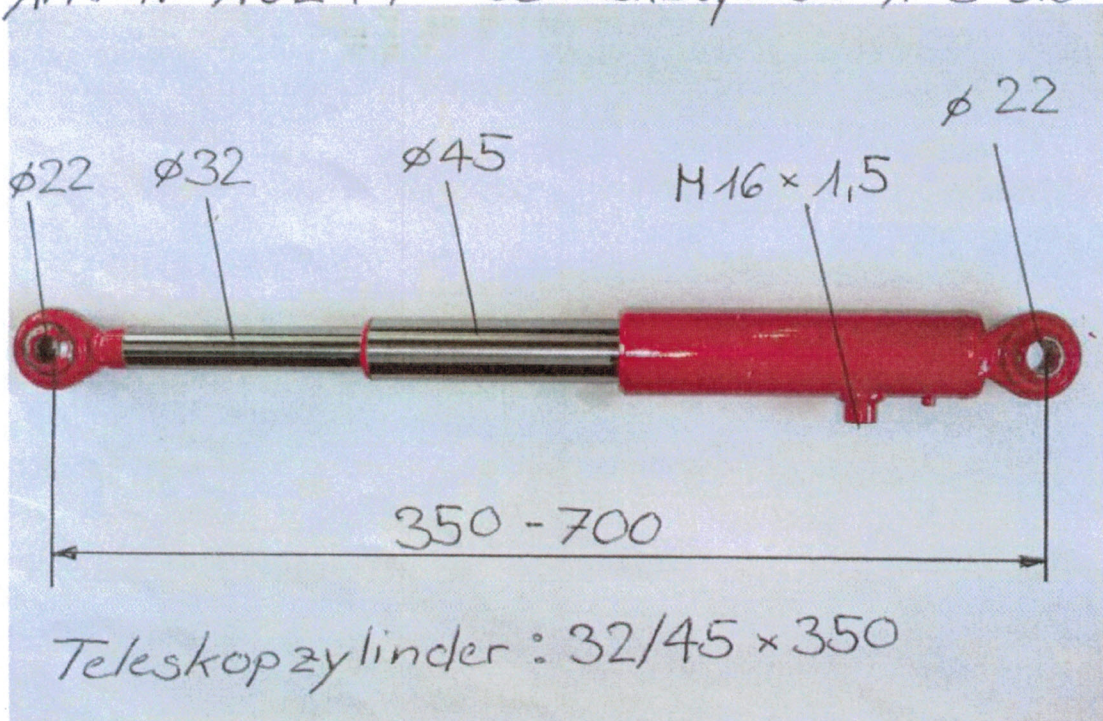

Art. Nr 10091 Schwenkzylinder 1-3 Element

Art. Nr 10155 Schwenkzylinder 4 Element

Art. Nr. 10243 Schwenkzylinder 1-3 Element alt

Art. Nr. 10244 Schwenkzylinder 1-3 Element alt

Art. Nr. 10090 Schwenkzylinder: Typ A
+ Kippfederung

Teleskopzylinder: 32/45 x 290

Art. Nr. 10092 Hubzylinder Typ A

Teleskopzylinder: 32/45 x 350

Art. Nr. 10137 Hubzylinder einfachwirkend

Art. Nr. 10138 Hubzylinder doppelwirkend