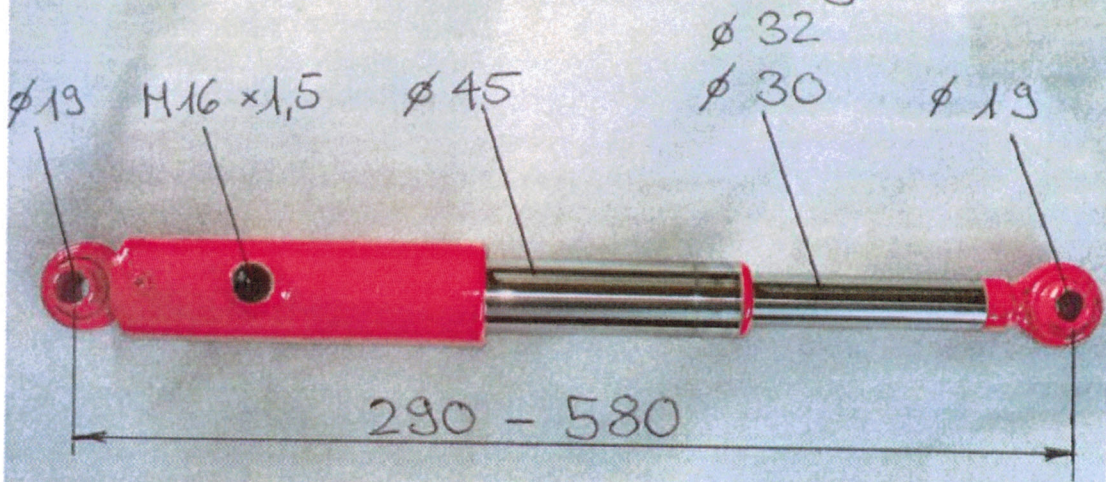

Art. Nr 10091 Schwenkzylinder 1-3 Element

Art. Nr 10155 Schwenkzylinder 4 Element

Art. Nr. 10243 Schwenkzylinder 1-3 Element alt

Art. Nr. 10244 Schwenkzylinder 1-3 Element alt

Art. Nr. 10090 Schwenkzylinder: Typ A
+ Kippfederung

Teleskopzylinder: 32/45 x 290

Art. Nr. 10092 Hubzylinder Typ A

Teleskopzylinder: 32/45 x 350

Art. Nr. 10137 Hubzylinder einfachwirkend

Art. Nr. 10138 Hubzylinder doppelwirkend