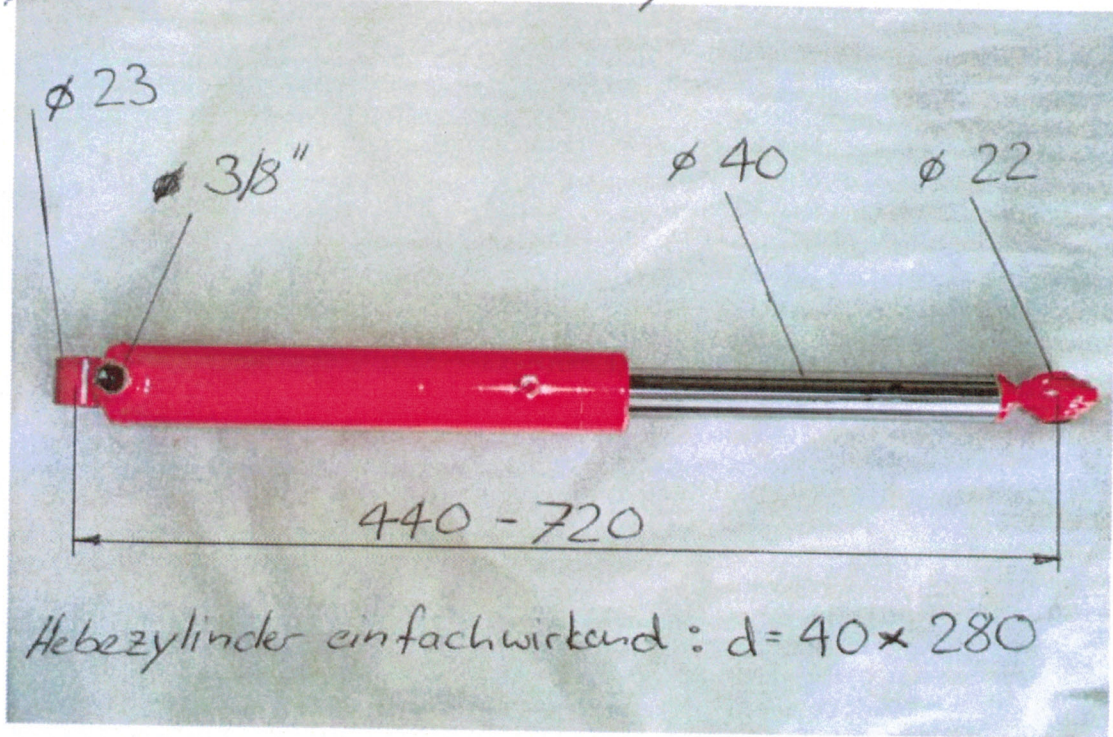

Art. Nr 10091 Schwenkzylinder 1-3 Element

Art. Nr 10155 Schwenkzylinder 4 Element

Art. Nr. 10243 Schwenkzylinder 1-3 Element alt

Art. Nr. 10244 Schwenkzylinder 1-3 Element alt

Art. Nr. 10090 Schwenkzylinder: Typ A
+ Kippfederung

Teleskopzylinder: 32/45 x 290

Art. Nr. 10092 Hubzylinder Typ A

Teleskopzylinder: 32/45 x 350

Art. Nr. 10137 Hubzylinder einfachwirkend

Art. Nr. 10138 Hubzylinder doppelwirkend